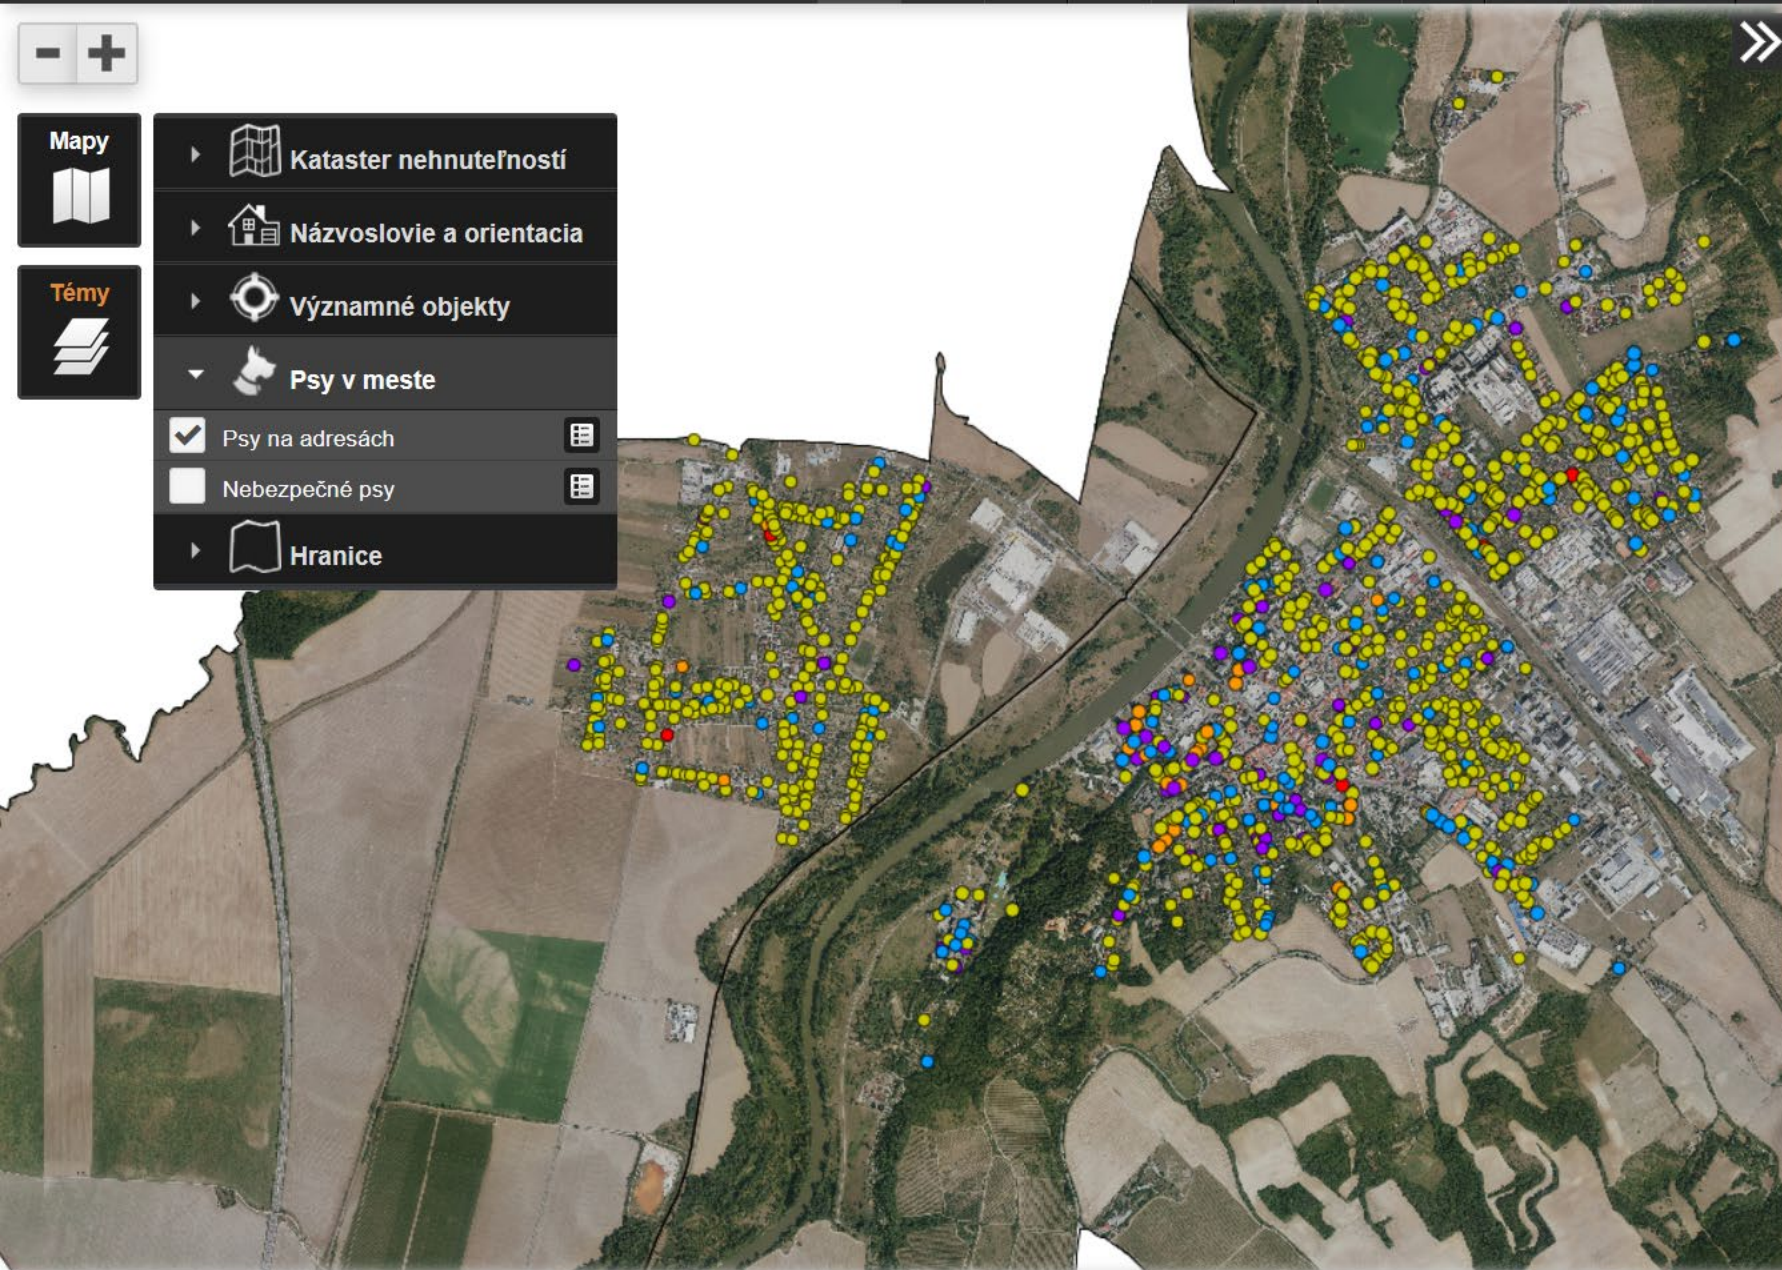

Upozorníte na problém cez [web](#) alebo [smartfón](#).

Podnet za Vás prepošleme zodpovednej samospráve.

Sledujte riešenie podnetu.

Hlasobčanov

**Geografický
informačný
systém**

**Monitorovacie
systémy**

**Odkaz pre
starostu**

Dátový portál

Meteostanice

**Stromy pod
kontrolou**

**Inteligentné
verejné
osvetlenie**

Mapy

Témy

Kataster nehnuteľností

Názvoslovie a orientácia

Významné objekty

Psy v meste

 Psy na adresách Nebezpečné psy

Hranice

Legenda

Psy na adresách

- Počet psov 1
- Počet psov 2
- Počet psov 3
- Počet psov 4
- Počet psov 5 a viac

WebGIS